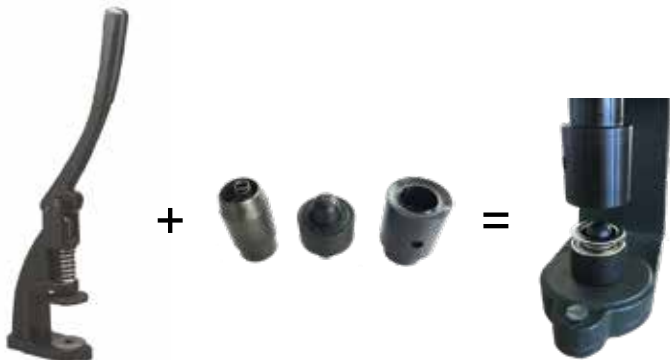

mit Presse / with Machine

W1
Handpresse
Hand Machine

W1-ÖHB
Einsetzwerkzeuge
Inserting Dies

Scheibe nach unten,
Ösen-Ring nach oben
Washer on bottom,
Eyelet on top