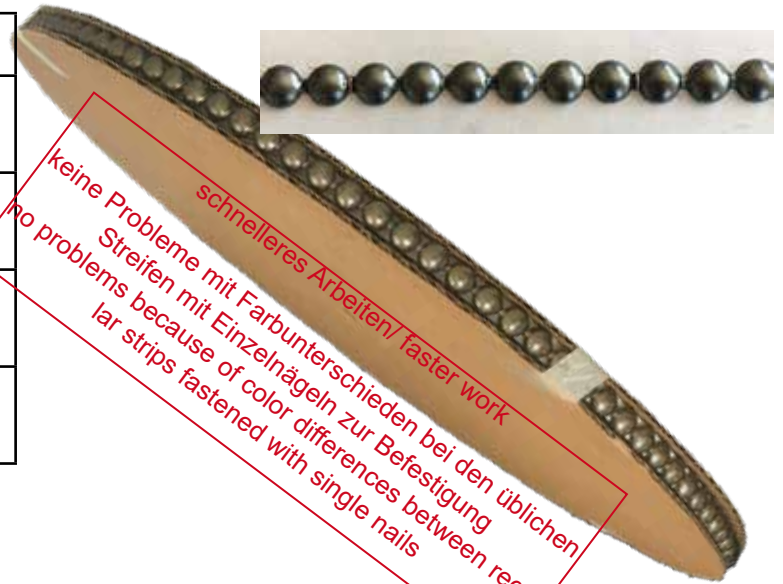

POLSTERZIERNÄGEL - ANTIQUE NAILS - CLOUS DECORATIFS

Fritz Franke
POLSTER/ZIERNÄGEL
DECORATIVE NAILS

11mm ZIERNÄGELSTREIFEN ohne Loch / NAIL STRIPS without holes 11mm
Befestigung mit Heftklammern / Fasten with Staples

Art.Nr.				VE/Packing Rolle / Role
B9BN50-20	Nickel	Nickel		50yd = 45m
B9P50-20	Mattsilber	Pewter		50yd = 45m
B9FN50-20	Altmessing	French Natural		50yd = 45m
B9BN50-20	Schwarznickel	Black Nickel		50yd = 45m

Wegen der sehr kleinen Klammerbreite am besten zu befestigen mit
Because of the very small staple size best to fasten with

Prebena Heftklammergerät 1GP-TK16 für Heftklammern TK-08 (Hefrücken nur 4.1mm breit)
Prebena Staple Gun 1GP-TK16 for Staples TK-08 (size of staple only 4.1mm wide)