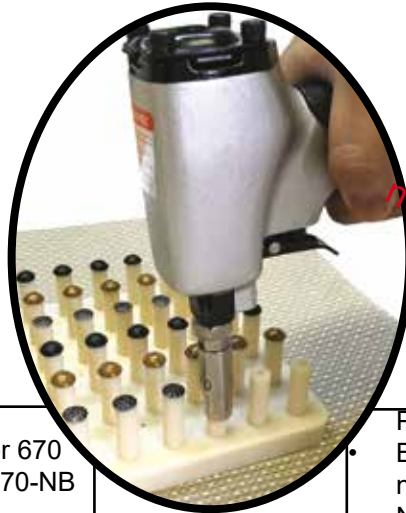

Fritz Franke
POLSTER/ZIERNÄGEL
DECORATIVE NAILS

Z-1170EU

Druckluftnagler für Ziernägel Einzelschuß 11mm Nägel
Pneumatic Nail Gun for Decorative Nails Single Shot Nail 11mm

YouTube

keine Verletzung des Nagelkopfes
beim Einschuß
no scratch of the nail head
while shooting

- für Profis, spart Zeit und Geld
- Grundausrüstung mit Pistole: Für 130-1/3 or 670 Ziernägel (11mm) inkl. Nagelsteckbrett Z-1170-NB und Adapter Z-1170-39F-1170
- geringes Gewicht mit ergonomischen Design: 630g
- schnell, einfach und erschwinglich
- Einzelschuss verhindert Blockade der Pistole
- Magnet im Kolben lädt ohne Aufwand
- Sicherheitsvorsteckdisplay (wie unten) inklusive
- empfohlener Luftdruck bei 5-7 bar

- Professional grade. Saves time and money.
- Basic Package with gun: for 130-1/3 or 670 nails (11mm): incl. nail safety board Z-1170-NB and adapter Z-1170-39F-1170
- Light weight with ergonomic design: 630g
- Fast, easy and affordable
- Single nail design will never jam the tool
- Magnetized barrel loads nails effortlessly
- safety nail loading board (below) included
- Recommended air pressure 5-7 bar

Art.Nr.	Durchmesser Dia- meter Adapter	für Ziernägel for decorative nails
Z-1170-39C-0860	8,60mm	#60-1/3 / #610
Z-1170-39D-0960	9,60mm	#90-1/3 / #100-1/3 / #630
Z-1170-39E-1080	10,80mm	#110-1/3 / #650 / #660
Z-1170-39F-1170	11,70mm	#130-1/3 / #670
Z-1170-39FX-1400	14,00mm	#150-1/3 / #160-1/3 / #507
Z-1170-39G-1680	16,80mm	#1505 / #504
Z-1170-39H-2100	21,00mm	#1504 / #503 / #1503 / #502

Adapter für andere Nagelgrößen
Adapter for other nail sizes

Art.Nr.	für Ziernägel / for decorative nails	für Ziernägel / for decorative nails	
Z-0860-NB	alle Größen kleiner/= als 10mm all sizes smaller/= than 10mm	#60-1/3 / #610 #90-1/3 / #100-1/3 / #630	Vorsteckbretter Nail Loading Boards
Z-1170-NB	Größen Sizes 10mm-14mm in der Grundausrüstung inklusive in basic package included	#110-1/3 / #650 / #660 #130-1/3 / #670 #150-1/3 / #160-1/3 / #507	
Z-1620-NB	alle Größen größer/= als 16mm all sizes larger/= than 16mm	#1505 / #504 #1504 / #503 / #1503 / #502